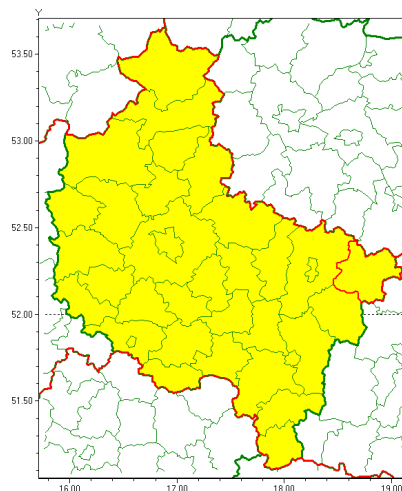

### Zasięg ostrzeżenia w województwie

Burze z gradem

### Ostrzeżenie meteorologiczne Nr 40

<b>Nazwa biura</b>	IMGW-PIB Biuro Prognoz Meteorologicznych w Poznaniu
<b>Zjawisko/stopień zagrożenia</b>	Burze z gradem/ 1
<b>Obszar</b>	województwo wielkopolskie <b>powiat kolski</b>
<b>Ważność</b>	od godz. 11:00 dnia 18.06.2020 do godz. 23:00 dnia 18.06.2020
<b>Przebieg</b>	Prognozuje się wystąpienie burz z opadami deszczu miejscami od 20 mm do 30 mm, lokalnie do 40 mm oraz porywami wiatru do 90 km/h. Miejscami może liwy grad.
<b>Prawdopodobieństwo wystąpienia zjawiska(%)</b>	90%
<b>Uwagi</b>	Brak.
<b>Dyrektor synoptyk IMGW-PIB</b>	Marek Pruchniewicz
<b>Godzina i data wydania</b>	godz. 06:49 dnia 18.06.2020
<b>SMS</b>	IMGW-PIB OSTRZEŻENIE: BURZE Z GRADEM/1 wielkopolskie/kolski od 11:00/18.06 do 23:00/18.06.2020 deszcz 40 mm, porywy 90 km/h, lokalnie grad.